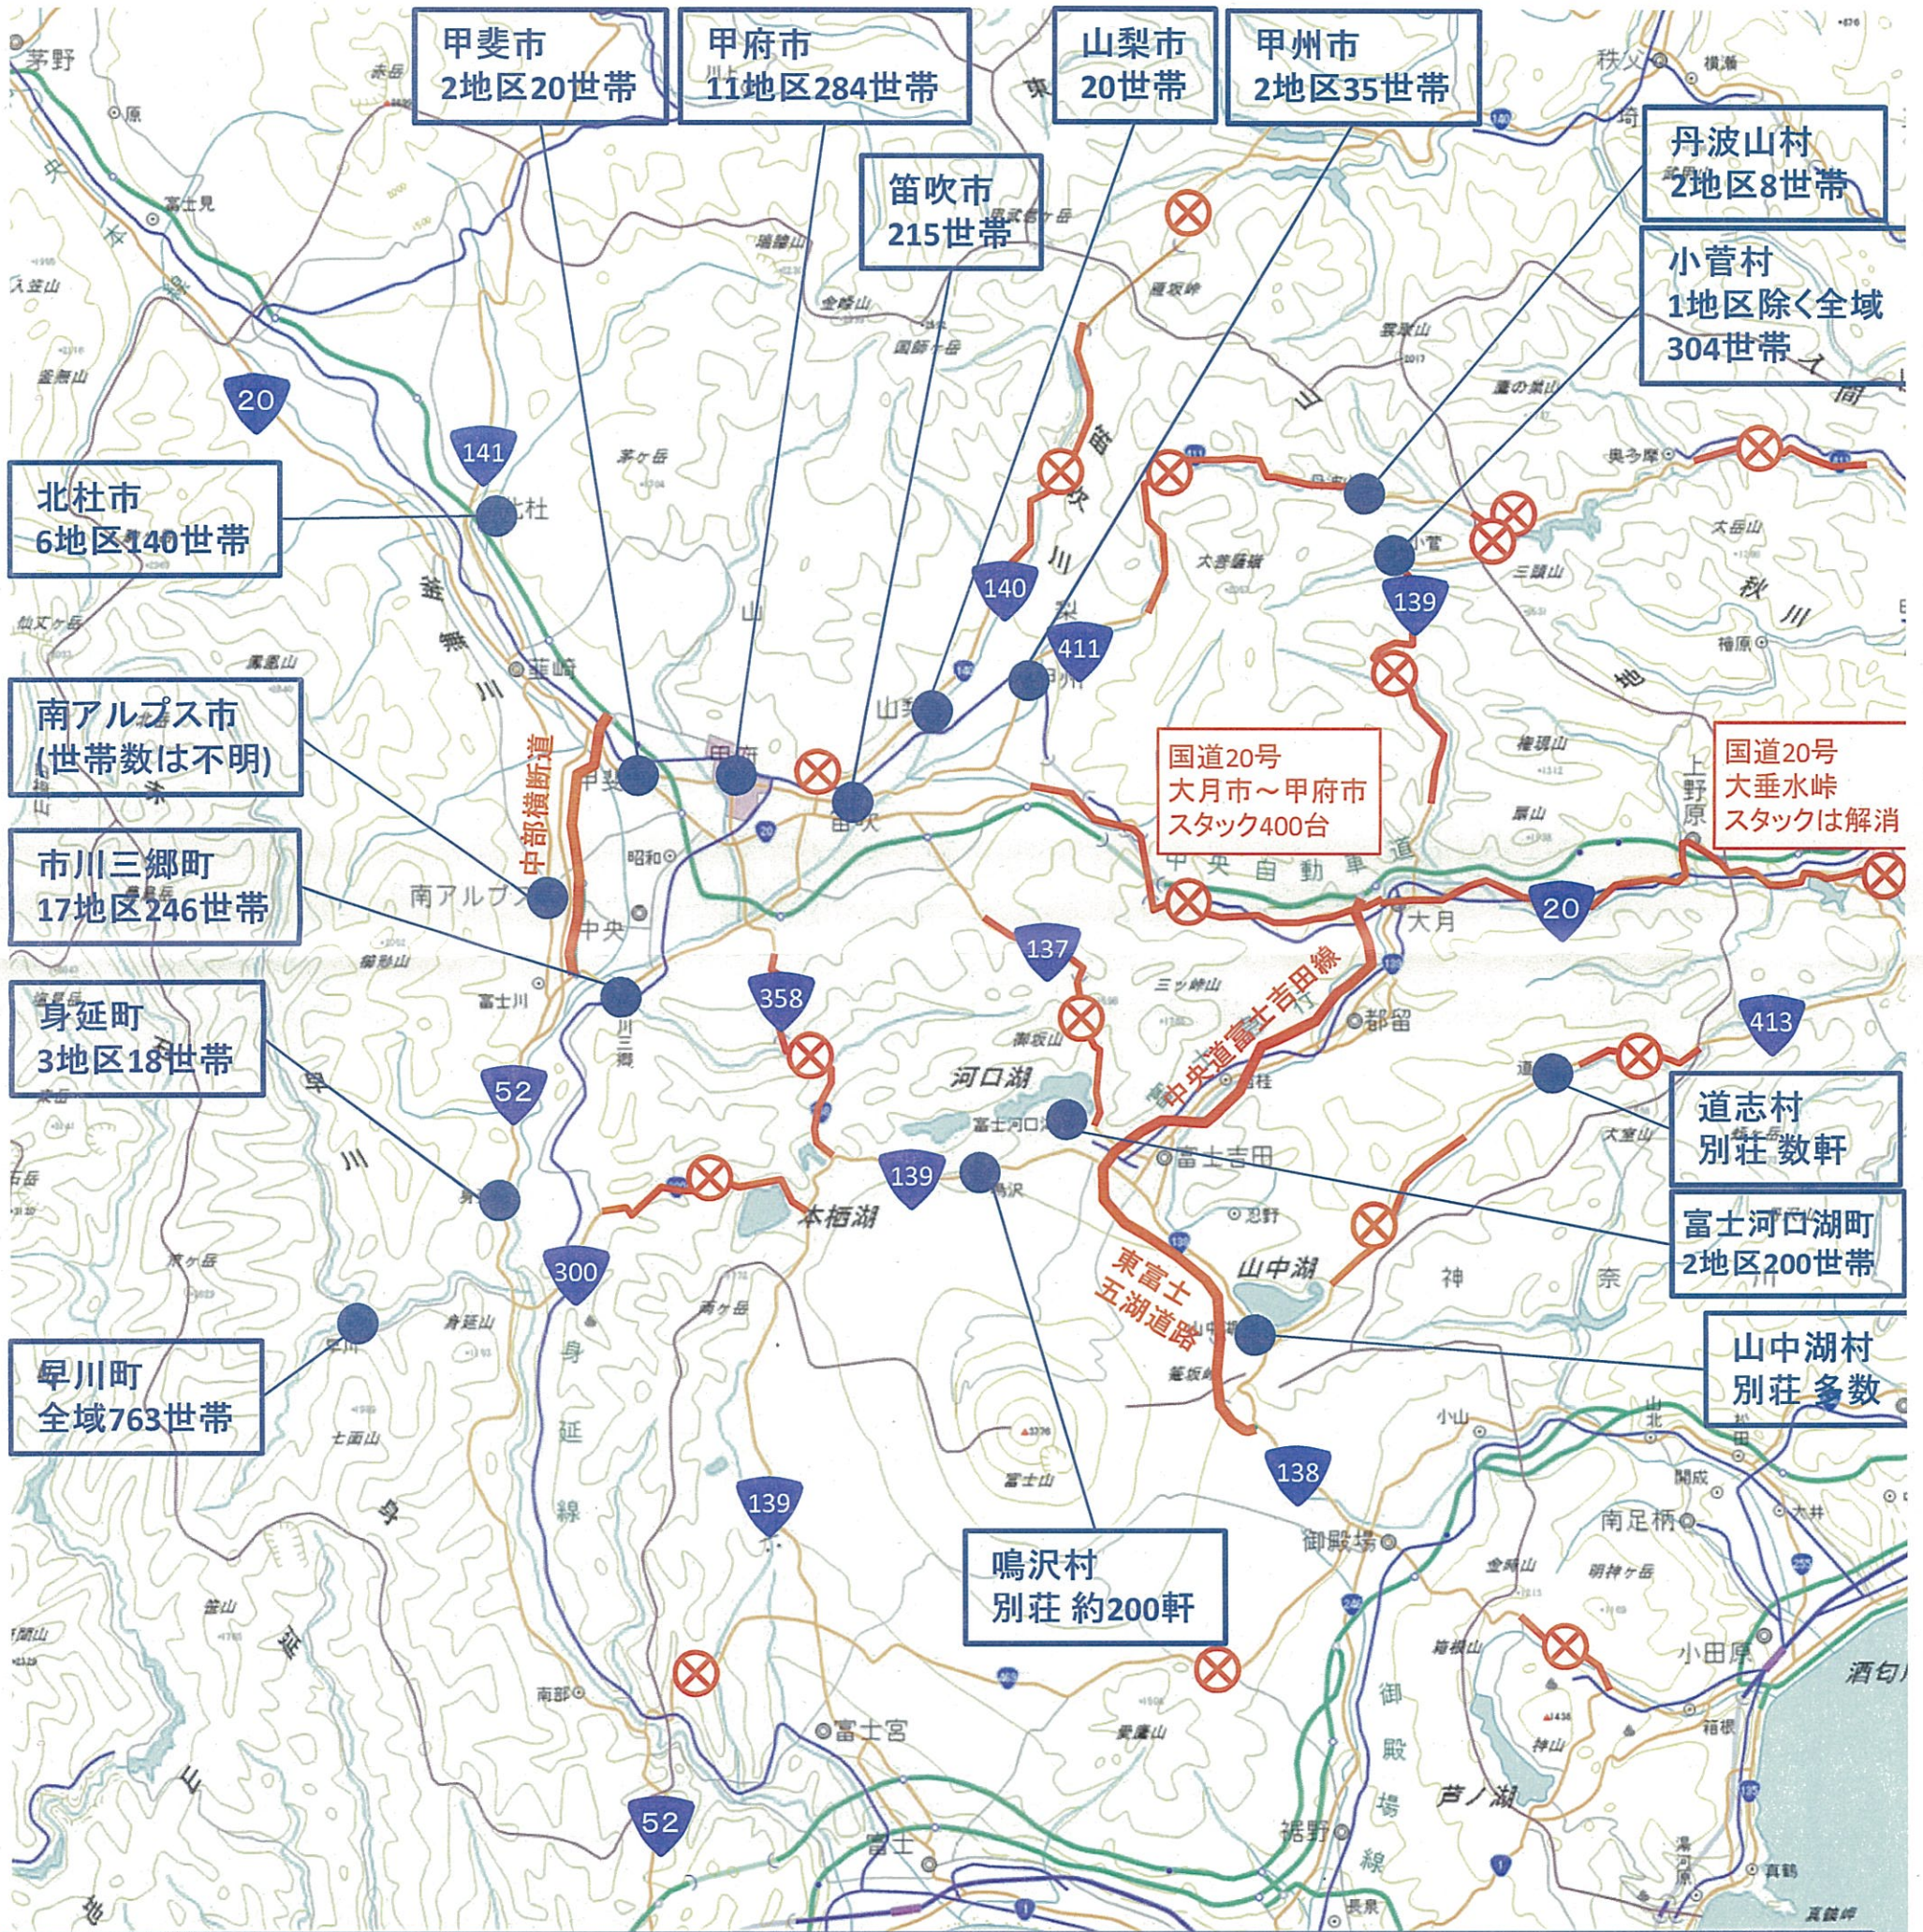

山梨県 高速道路・国道被害状況 孤立発生市町村の状況

(道路は18日06時時点、孤立発生市町村は17日22時現在)

凡例	国道19号 木曾町日義～塩尻市	直轄国道 スタック発生個所
 圏央道	高速道路通行止め区間	 国道番号
 国道	国道通行止め区間	 北杜市 孤立集落がある市町村、地区数、世帯数